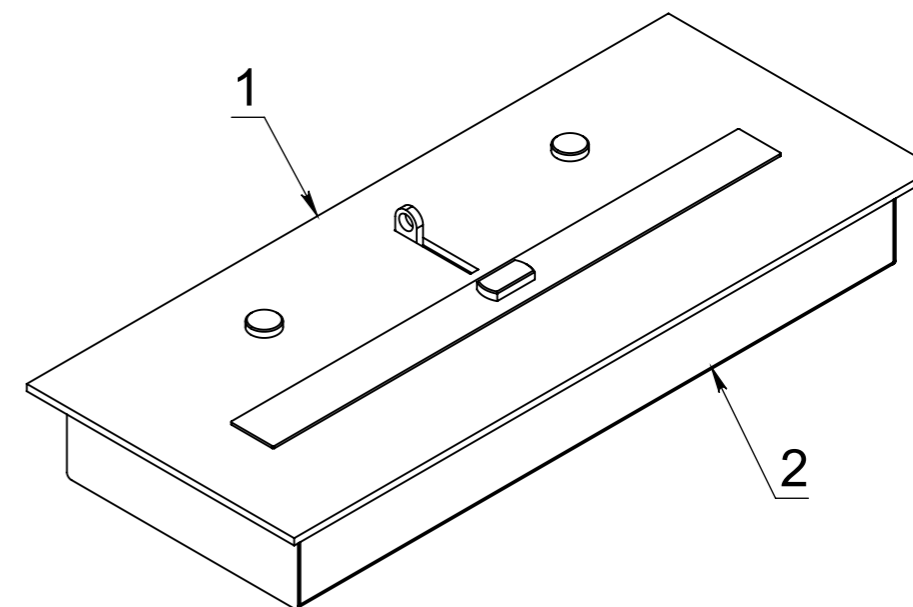

ТБ МАРАПИ 600-250

Вид спереди

Вид сбоку

Вид сверху

Позиция	Описание	Кол-во
1	Лицевая панель толщ. 6 мм	1
2	Двустенный корпус	1
3	Пламегаситель	1
4	Ручка пламягасителя	1
5	Место заправки и контроля уровня топлива	2
6	Ушко регулировочной задвижки	1

					ТБ МАРАПИ 600-250		
					Габаритные размеры топливного блока Марапи 600-250		
Изм.	Лист	№ докум.	Подп.	Дата	Лит.	Масса	Масштаб
Разраб.							
Пров.							
Т. контр.					Лист 1	Листов 1	
Н. контр.					GLOSS FIRE		
Утв.							