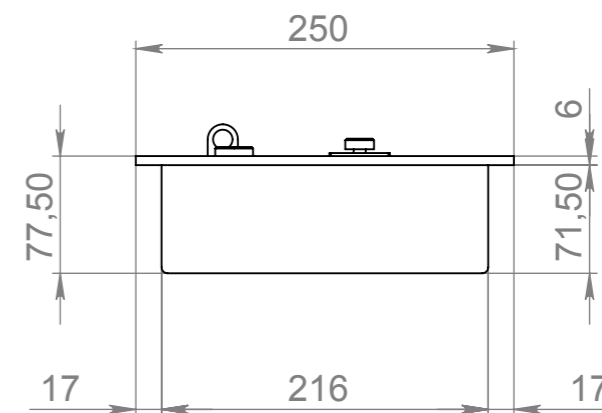

ТБ МАРАПИ 600-250

Вид спереди

Вид сбоку

Вид сверху

Позиция	Описание	Кол-во
1	Лицевая панель толщ. 6 мм	1
2	Двустенный корпус	1
3	Пламегаситель	1
4	Ручка пламягасителя	1
5	Место заправки и контроля уровня топлива	2
6	Ушко регулировочной задвижки	1

					ТБ МАРАПИ 600-250		
					Габаритные размеры топливного блока Марапи 600-250		
Изм.	Лист	№ докум.	Подп.	Дата	Лит.	Масса	Масштаб
Разраб.							
Пров.							
Т. контр.					Лист 1	Листов 1	
Н. контр.					GLOSS FIRE		
Утв.							