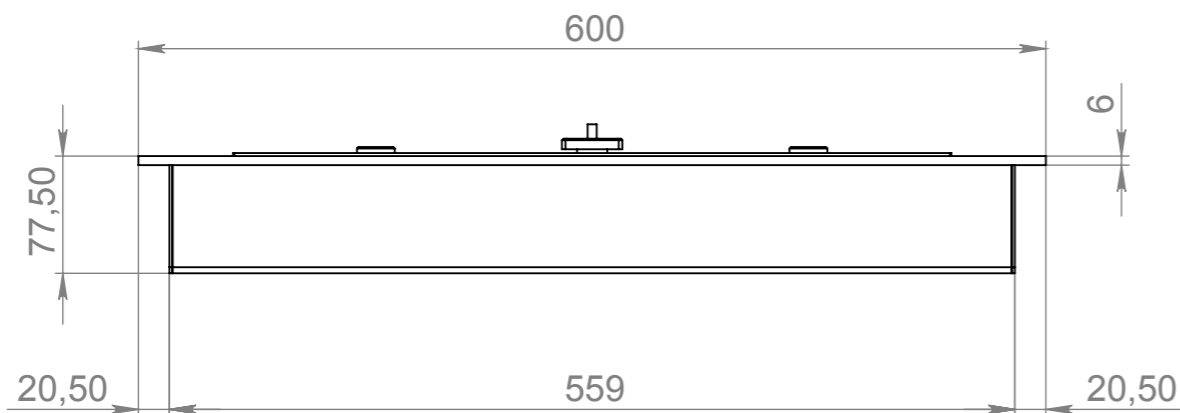

ТБ МАРАПИ 600-250

Вид спереди

Вид сбоку

Вид сверху

Позиция	Описание	Кол-во
1	Лицевая панель толщ. 6 мм	1
2	Двустенный корпус	1
3	Пламегаситель	1
4	Ручка пламягасителя	1
5	Место заправки и контроля уровня топлива	2
6	Ушко регулировочной задвижки	1

					ТБ МАРАПИ 600-250		
					Габаритные размеры топливного блока Марапи 600-250		
Изм.	Лист	№ докум.	Подп.	Дата	Лит.	Масса	Масштаб
Разраб.							
Пров.							
Т. контр.					Лист 1	Листов 1	
Н. контр.					GLOSS FIRE		
Утв.							