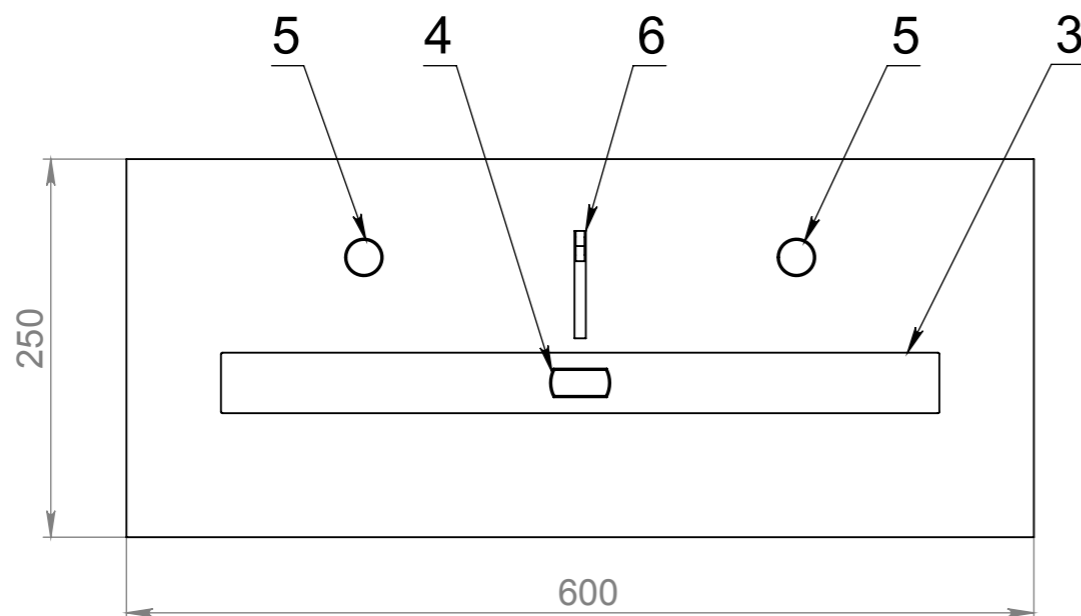

ТБ МАРАПИ 600-250

Вид спереди

Вид сбоку

Вид сверху

Позиция	Описание	Кол-во
1	Лицевая панель толщ. 6 мм	1
2	Двустенный корпус	1
3	Пламегаситель	1
4	Ручка пламягасителя	1
5	Место заправки и контроля уровня топлива	2
6	Ушко регулировочной задвижки	1

					ТБ МАРАПИ 600-250		
					Габаритные размеры топливного блока Марапи 600-250		
Изм.	Лист	№ докум.	Подп.	Дата	Лит.	Масса	Масштаб
Разраб.							
Пров.							
Т. контр.					Лист 1	Листов 1	
Н. контр.					GLOSS FIRE		
Утв.							